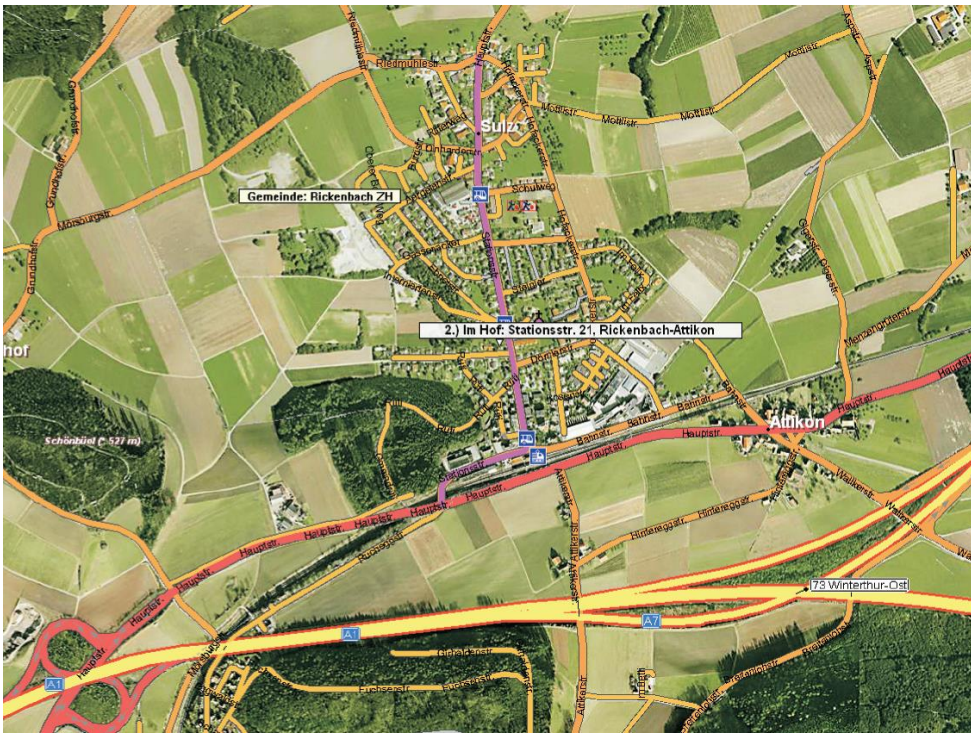

Gartenbahn-Fest

Auch dieses Jahr habe ich mich entschlossen einen Tag der offenen Tür zu veranstalten

Und zwar am So 18. August 2019 von 12:00 bis ca. 17:00

Es sind alle herzlichst eingeladen zu kommen.
Getränke sind in begrenzter Anzahl vorhanden.

Roger Im Hof
www.lgb.ihe.ch

Adresse :

Roger Im Hof

Stationsstrasse 21

8545 Rickenbach Sulz

Bitte parkiert längs an der Interniertenstrasse

Anreise mit dem Zug Problemlos möglich:

Regionalzug Winterthur – Romanshorn S30/S24:

Winterthur ab: xx:16 oder xx:48

Rickenbach-Attikon an: xx:24 oder xx:56