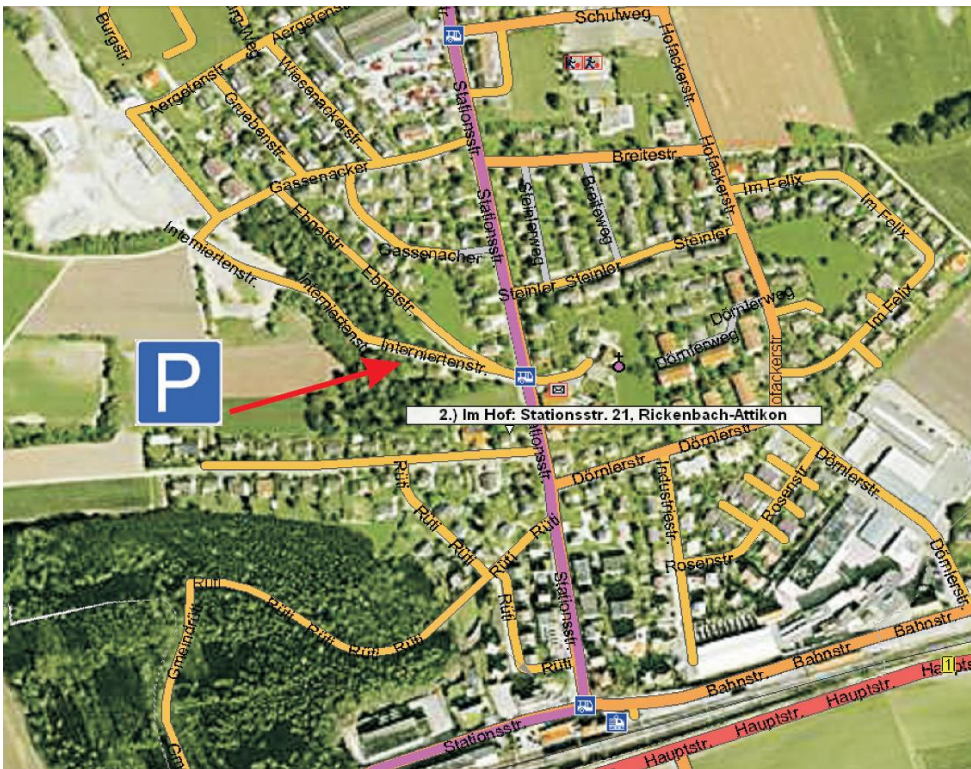

Gartenbahn-Fest

Auch dieses Jahr habe ich mich entschlossen einen Tag der offenen Tür zu veranstalten

Und zwar am So 18. August 2019 von 12:00 bis ca. 17:00

Es sind alle herzlichst eingeladen zu kommen.
Getränke sind in begrenzter Anzahl vorhanden.

Roger Im Hof
www.lgb.ihe.ch

Adresse :

Roger Im Hof

Stationsstrasse 21

8545 Rickenbach Sulz

Bitte parkiert längs an der Interniertenstrasse

Anreise mit dem Zug Problemlos möglich:

Regionalzug Winterthur – Romanshorn S30/S24:

Winterthur ab: xx:16 oder xx:48

Rickenbach-Attikon an: xx:24 oder xx:56